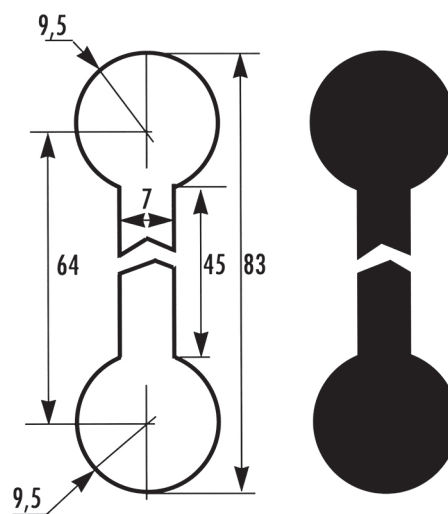

ALTRI PROFILI

Osso di cane Part. 013 A

- Fornibile in barre da 6 m o su richiesta
- Facilmente applicabile ai supporti laterali
- Ramestruso
- Colore: nero

Gimatec s.r.l

Via Lago di Misurina, 59
36015 SCHIO (VI)