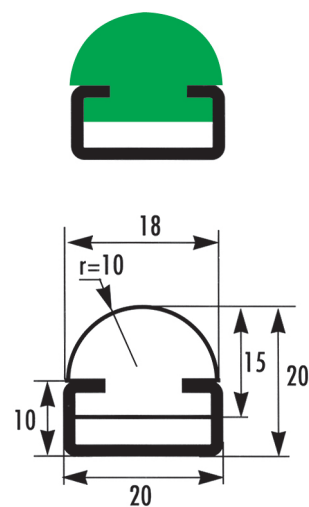

ALTRI PROFILI

Profilo GB (guida bottiglia) Part. 015

- Estruso in Polizene 500
- Si accoppia al profilo C3 in lamiera zincata oppure acciaio inox
- Lunghezza delle barre: 2-3-4 m
- Lunghezza delle barre dei profili metallici: 6m o sottomisure
- Colore: verde, nero o bianco