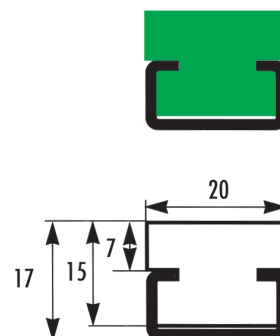

ALTRI PROFILI

Profilo GBP (guida bottiglie piatto)

- Fresato in barre da 2 o 3 m
- Si accoppia ai profili metallici C3
- Particolarmente indicato per la guida dei contenitori a parete sottile e delicata (lattine, tetrapack, elopark, ecc.)
- Colore: verde-nero