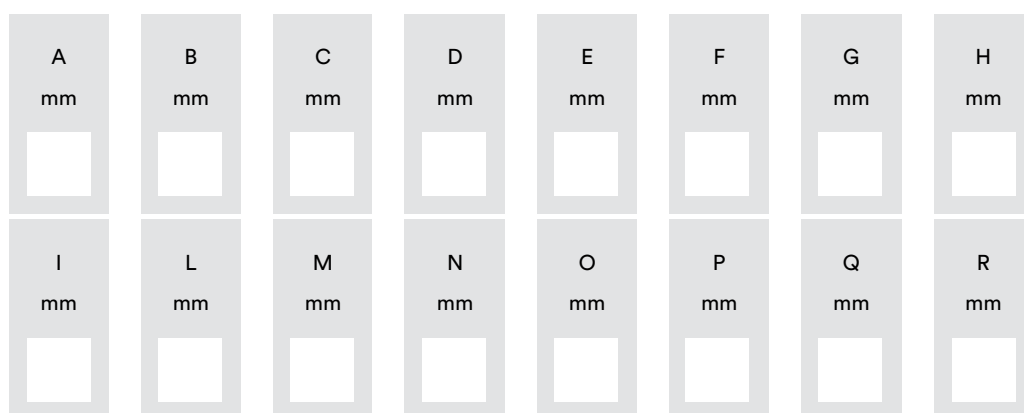

ALTRI PROFILI

Profilo salvaetichette

- Realizzato in barre da 2-3-6 m
- Colore: verde o nero
- Per ordinazioni Vi preghiamo di comunicare le quote desiderate

Gimatec s.r.l

Via Lago di Misurina, 59
36015 SCHIO (VI)