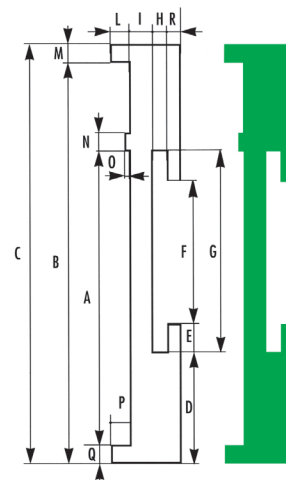

ALTRI PROFILI

Profilo salvaetichette

- Realizzato in barre da 2-3-6 m
- Colore: verde o nero
- Per ordinazioni Vi preghiamo di comunicare le quote desiderate

Gimatec s.r.l

Via Lago di Misurina, 59
36015 SCHIO (VI)